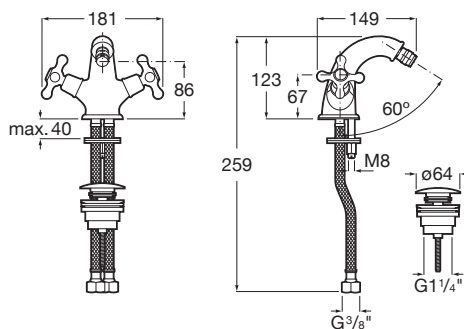

CARMEN

Baterie bideu, cu ventil click clack

PRE (FĂRĂ TVA) (FĂRĂ TVA)

848,00 LEI

SCHIȚE TEHNICE

CARACTERISTICI

Locație de aplicare: Bideu

Mounting type: Montat pe margine

Tip mixer: Cu dublă comandă

Ventil cu sistem click-clack

Carmen

Colecia Carmen este un omagiu adus unuia dintre cele mai reprezentative lavoare Roca din anii '40 i cuprinde tot ceea ce este necesar într-o baie: obiecte sanitare, mobilier, baterii, coloane de du, căzi de baie i accesorii. Cele mai noi inovaii alături de un caracter vintage distinctiv.